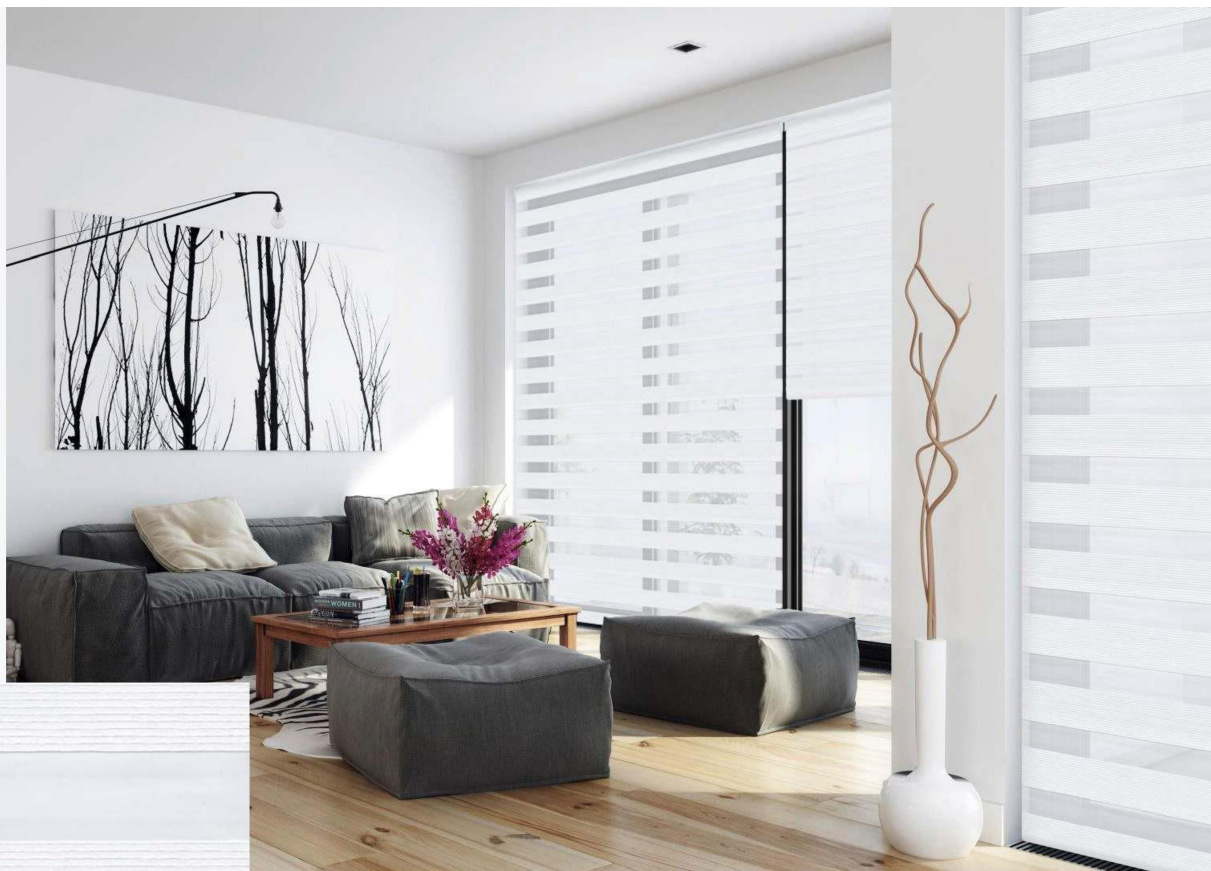

2260 слоновая кость

ЛУКСОР ТРИО 330504

4 100% P 280 260 x 300

3466 золото

4063 персиковый

АЙЛЕНД 330213

4 100% P 280 260 x 300

0225 белоснежный